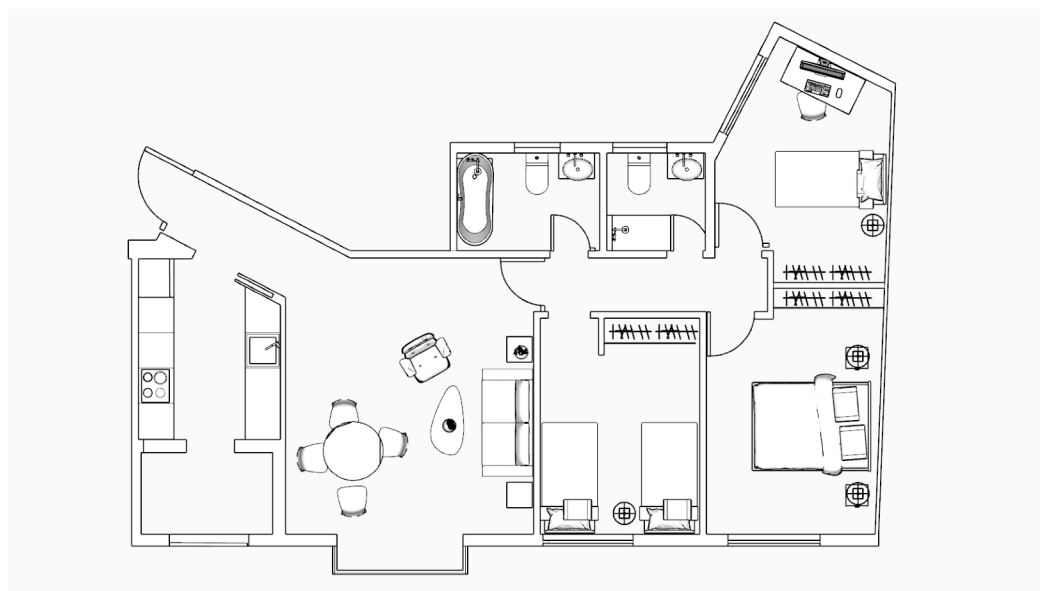

3 DORMITORIOS - TIPOLOGIA D

Características:

100,76 m2 Construidos
3 Dormitorios

Orientación: Sur
Altura: 2º - 5º