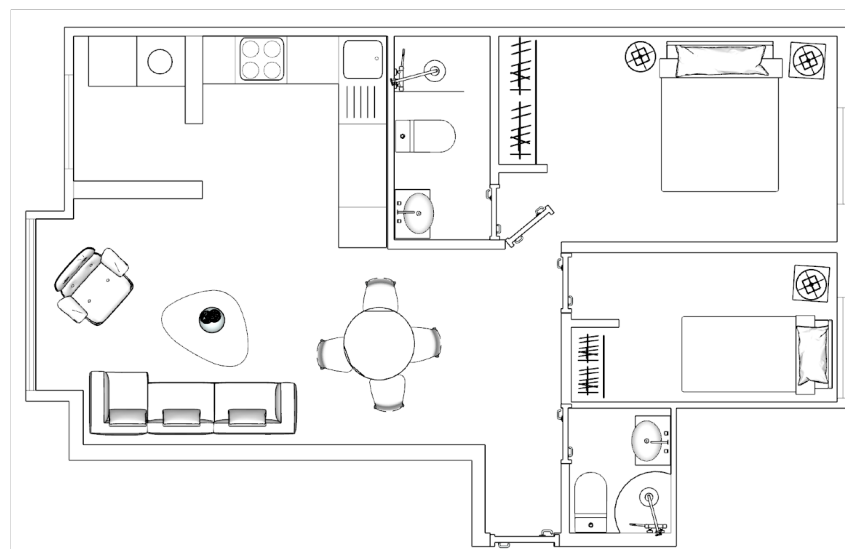

## 2 DORMITORIOS - TIPOLOGIA A

### Características:

70,91 m2 Construidos  
2 Dormitorios

Orientación: Oeste  
Altura: de 1º a 5º