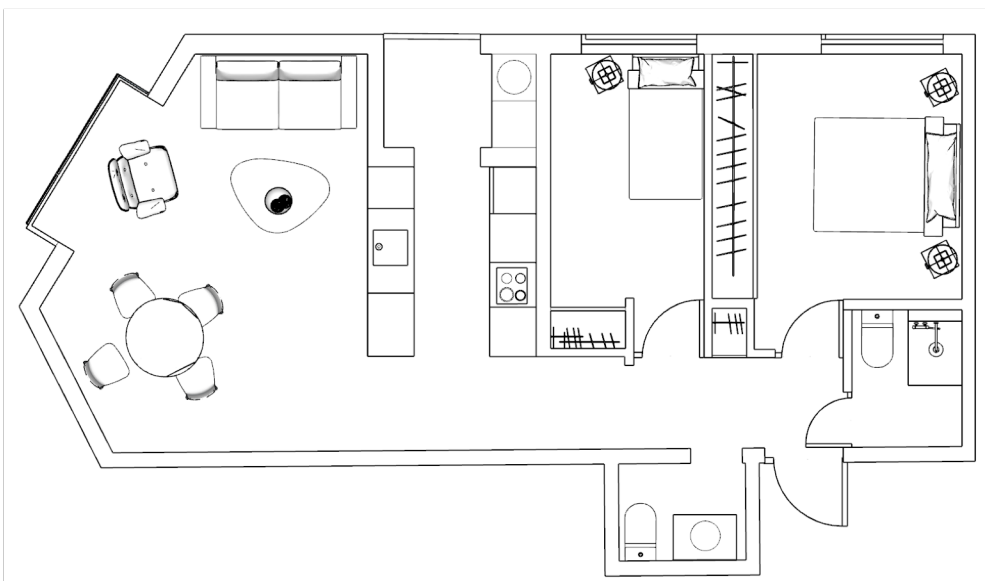

2 DORMITORIOS - TIPOLOGIA B

Características:

77,2 m2 Construidos
2 Dormitorios

Orientación: Sur - Oeste
Altura: de 1º a 5º