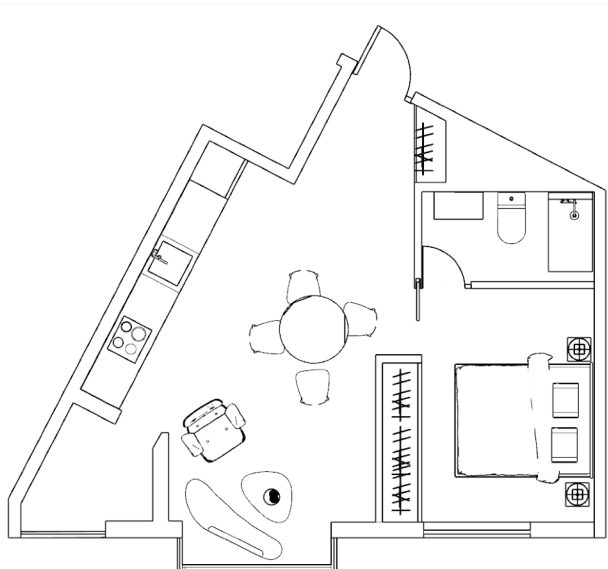

1 DORMITORIO - TIPOLOGIA C

Características:

50,6 m2 Construidos
2 Dormitorios

Orientación: Sur
Altura: de 2º a 5º