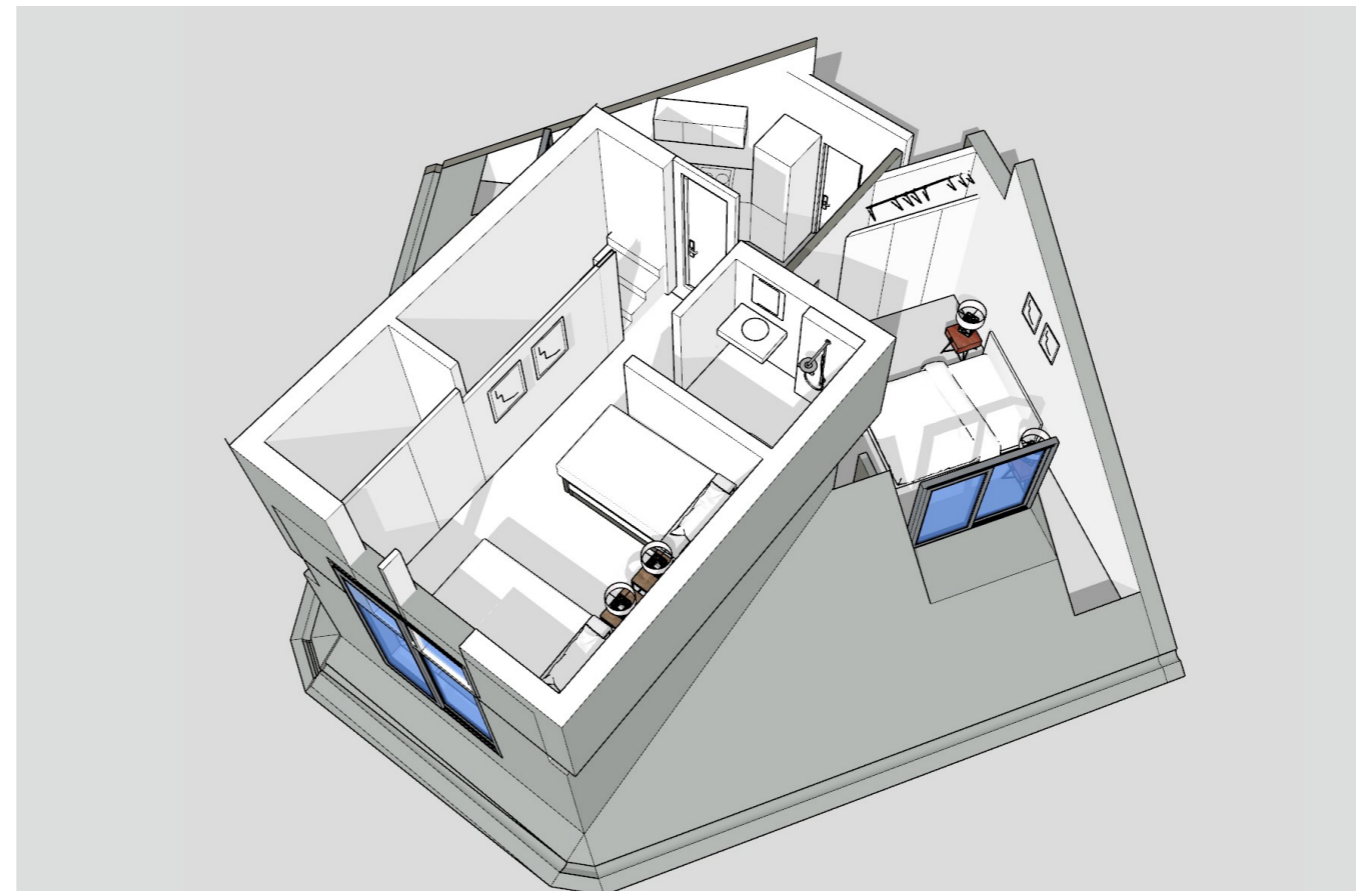

2 DORMITORIOS - TIPOLOGIA ATICO B

Características:

Duplex 110.4 m2 construidos
2 Dormitorios
Terraza y Solarium: 21m2

Orientación: Sur-Oeste
Altura: 6 Atico

2 DORMITORIOS - TIPOLOGIA ATICO B
SOLARIUM

Características:

Duplex 110.4 m2 construidos
2 Dormitorios
Terraza y Solarium: 21 m2

Orientación: Sur-Oeste
Altura: 6 Atico