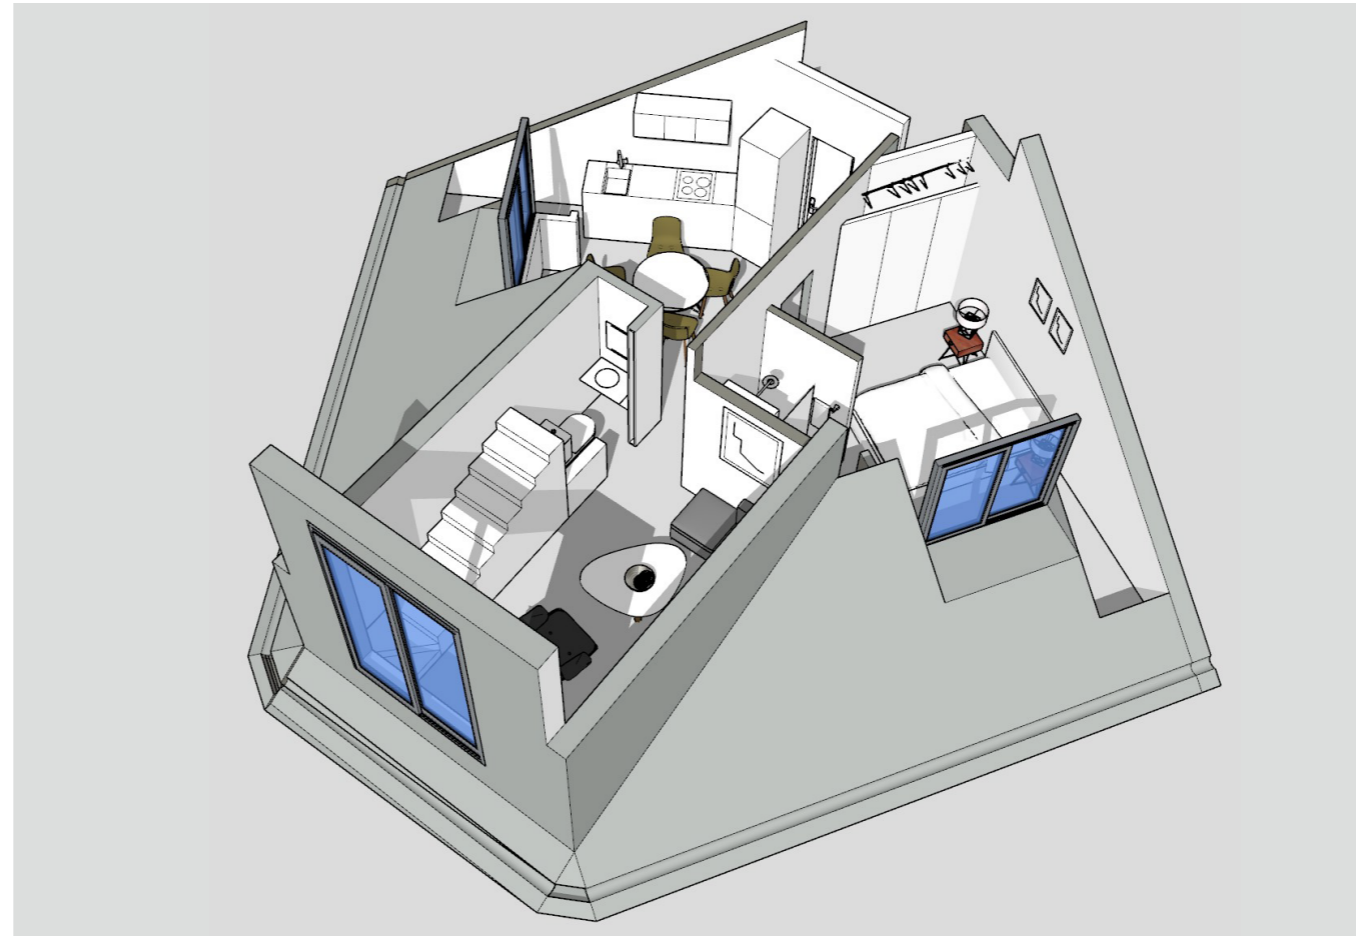

2 DORMITORIOS - TIPOLOGIA ATICO B

Características:

Duplex 110.4 m2 construidos
2 Dormitorios
Terraza y Solarium: 21m2

Orientación: Sur-Oeste
Altura: 6 Atico

2 DORMITORIOS - TIPOLOGIA ATICO B
SOLARIUM

Características:

Duplex 110.4 m2 construidos
2 Dormitorios
Terraza y Solarium: 21 m2

Orientación: Sur-Oeste
Altura: 6 Atico