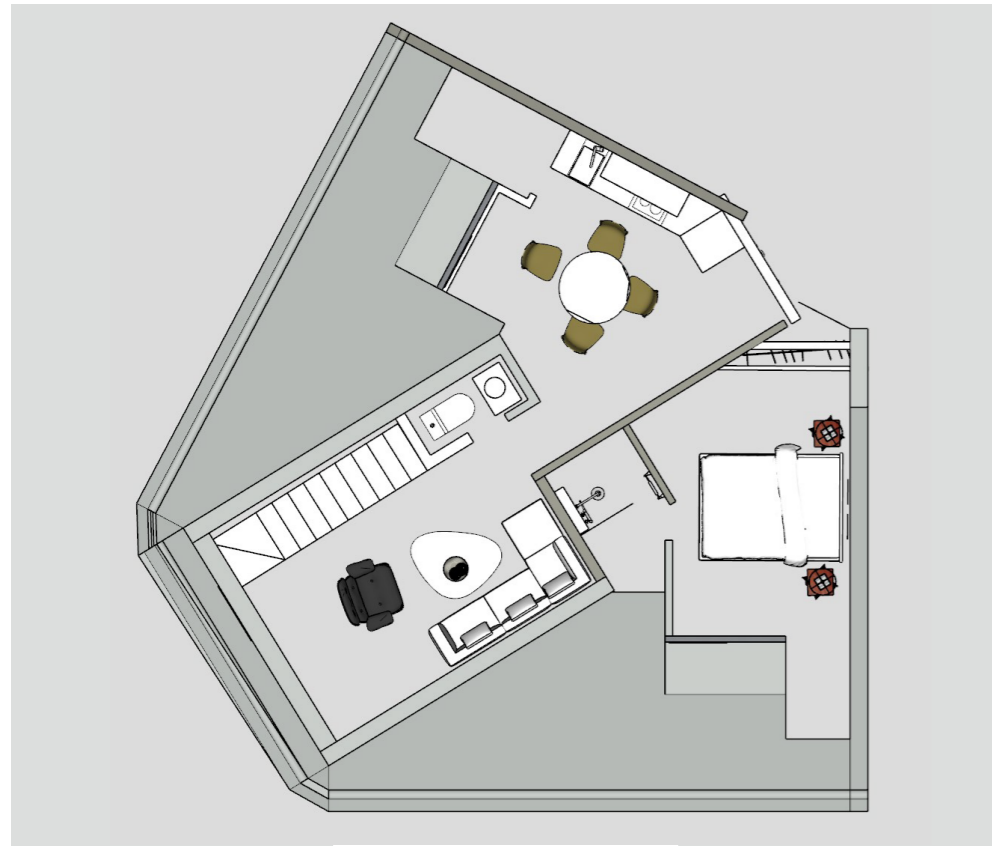

2 DORMITORIOS - TIPOLOGIA ATICO B

Características:

Duplex 110.4 m2 construidos
2 Dormitorios
Terraza y Solarium: 21m2

Orientación: Sur-Oeste
Altura: 6 Atico

2 DORMITORIOS - TIPOLOGIA ATICO B
SOLARIUM

Características:

Duplex 110.4 m2 construidos
2 Dormitorios
Terraza y Solarium: 21 m2

Orientación: Sur-Oeste
Altura: 6 Atico