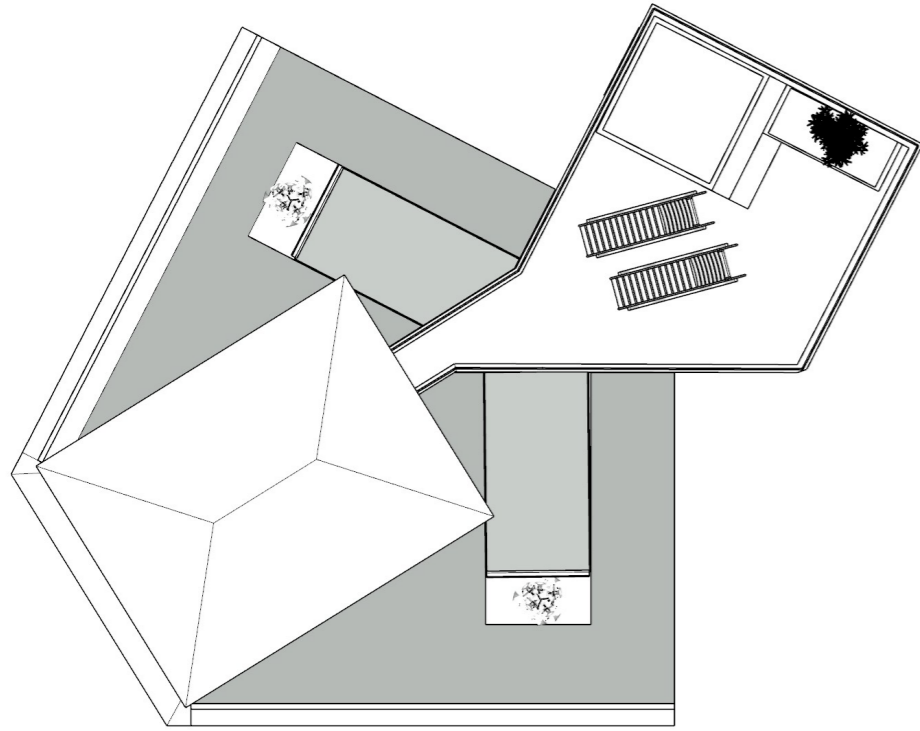

2 DORMITORIOS - TIPOLOGIA ATICO B

Características:

Duplex 110.4 m2 construidos
2 Dormitorios
Terraza y Solarium: 21m2

Orientación: Sur-Oeste
Altura: 6 Atico

2 DORMITORIOS - TIPOLOGIA ATICO B
SOLARIUM

Características:

Duplex 110.4 m2 construidos
2 Dormitorios
Terraza y Solarium: 21 m2

Orientación: Sur-Oeste
Altura: 6 Atico