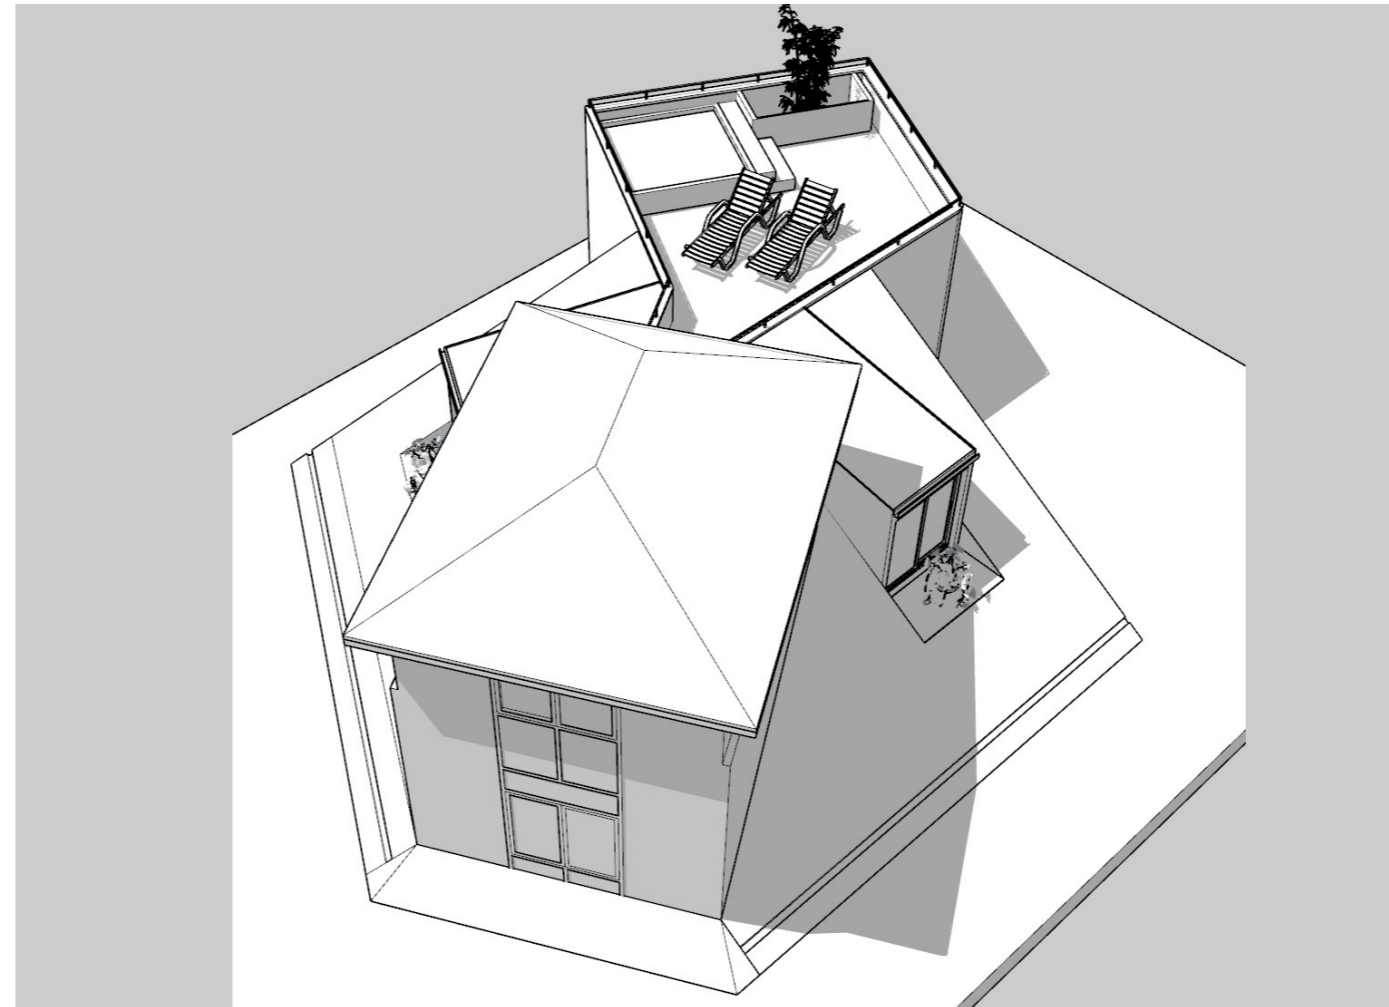

2 DORMITORIOS - TIPOLOGIA ATICO B

Características:

Duplex 110.4 m2 construidos
2 Dormitorios
Terraza y Solarium: 21m2

Orientación: Sur-Oeste
Altura: 6 Atico

2 DORMITORIOS - TIPOLOGIA ATICO B
SOLARIUM

Características:

Duplex 110.4 m2 construidos
2 Dormitorios
Terraza y Solarium: 21 m2

Orientación: Sur-Oeste
Altura: 6 Atico