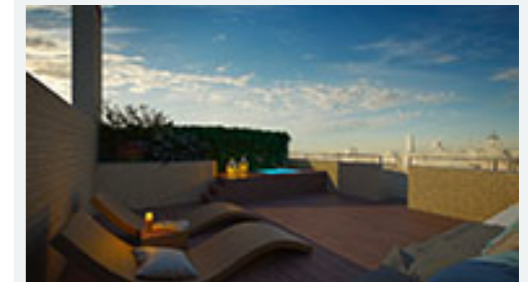

Características:

Duplex 110.4 m2 construidos
2 Dormitorios
Terraza y Solarium: 21m2

Orientación: Sur-Oeste
Altura: 6 Atico