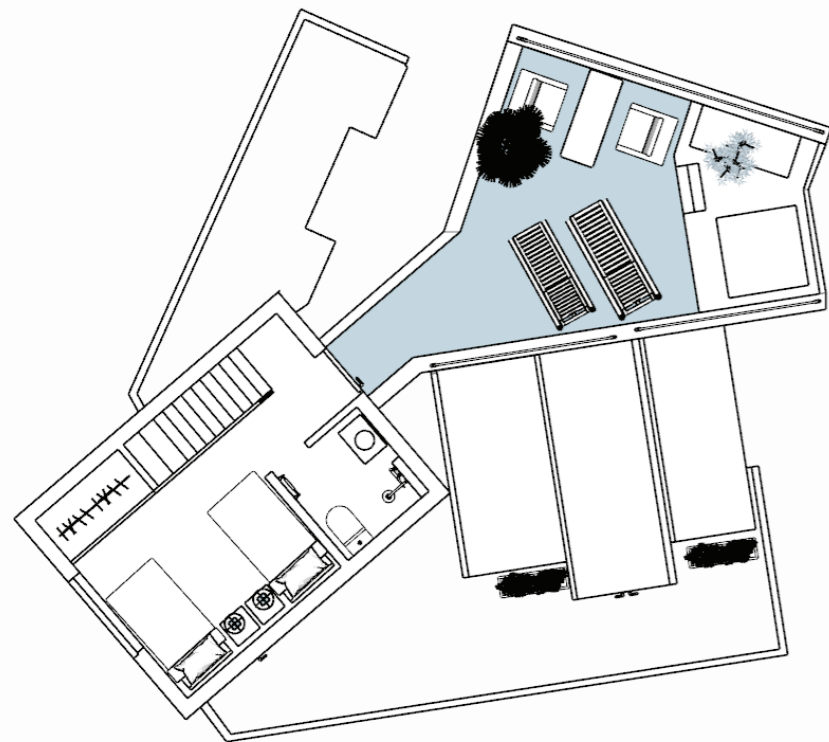

2 DORMITORIOS - TIPOLOGIA ATICO B

Características:

Duplex 110.4 m2 construidos
2 Dormitorios
Terraza y Solarium: 21m2

Orientación: Sur-Oeste
Altura: 6 Atico

2 DORMITORIOS - TIPOLOGIA ATICO B
SOLARIUM

Características:

Duplex 110.4 m2 construidos
2 Dormitorios
Terraza y Solarium: 21 m2

Orientación: Sur-Oeste
Altura: 6 Atico