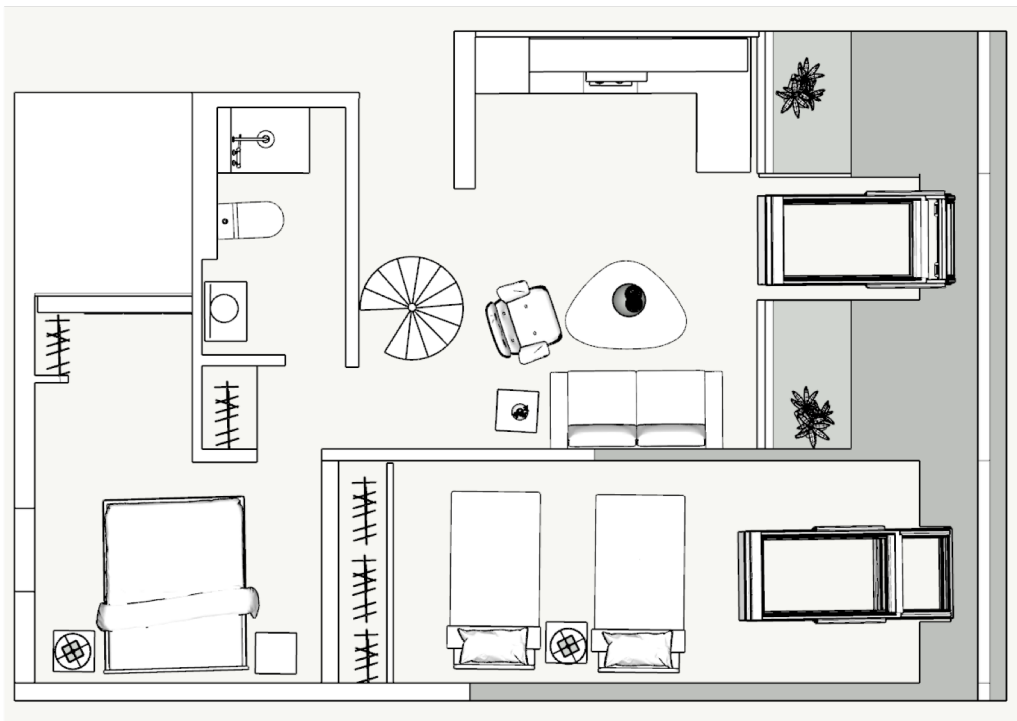

2 DORMITORIOS - TIPOLOGIA ATICO A

Características m2

76,5 m2 + 27,3 m2 Solarium
2 Dormitorios
1 baño
Solarium

Orientación: O
Altura: 6 Atico