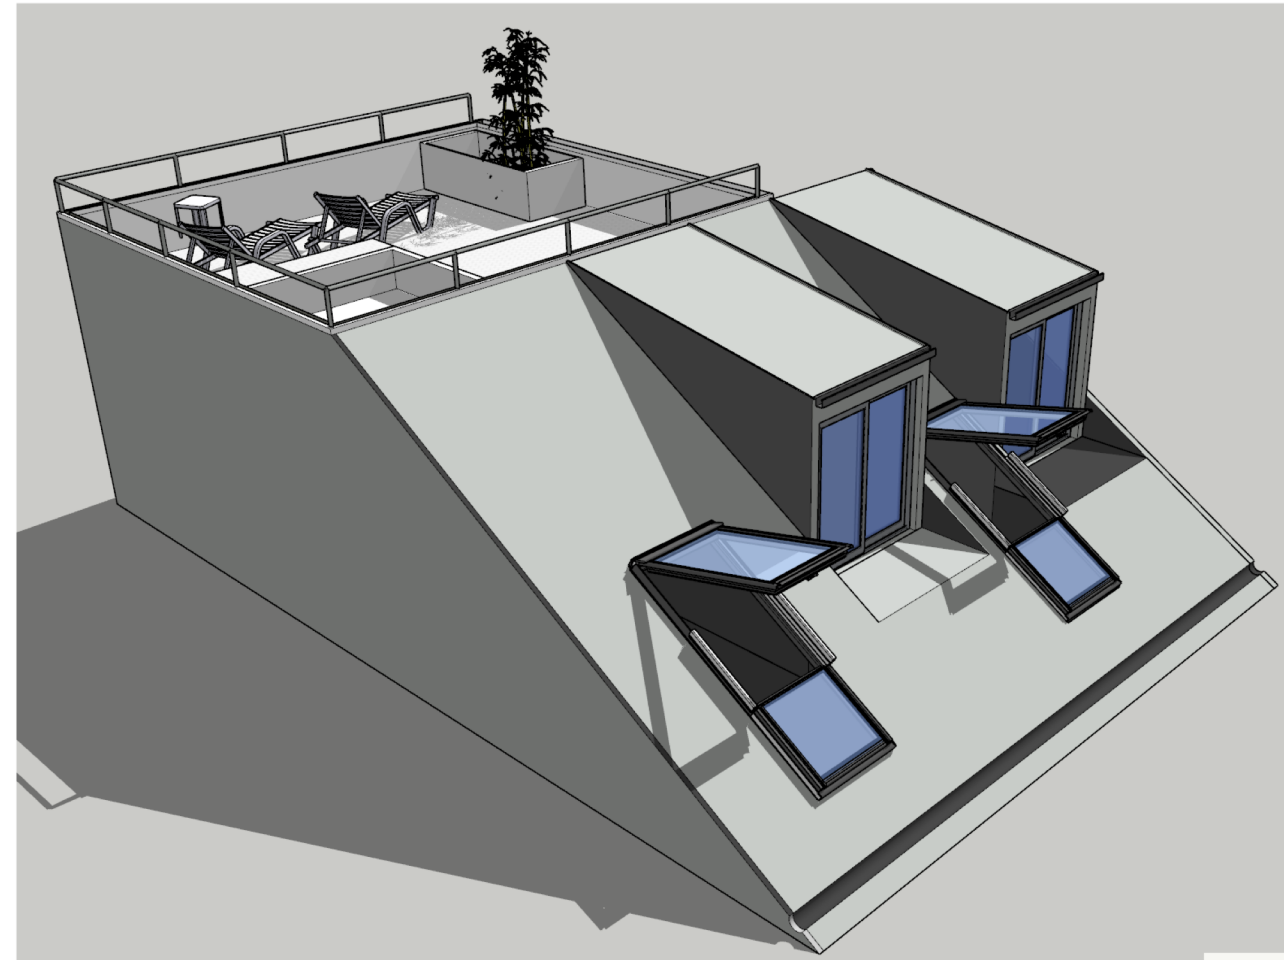

2 DORMITORIOS - TIPOLOGIA ATICO A

Características m2

76,5 m2 + 27,3 m2 Solarium
2 Dormitorios
1 baño
Solarium

Orientación: O
Altura: 6 Atico