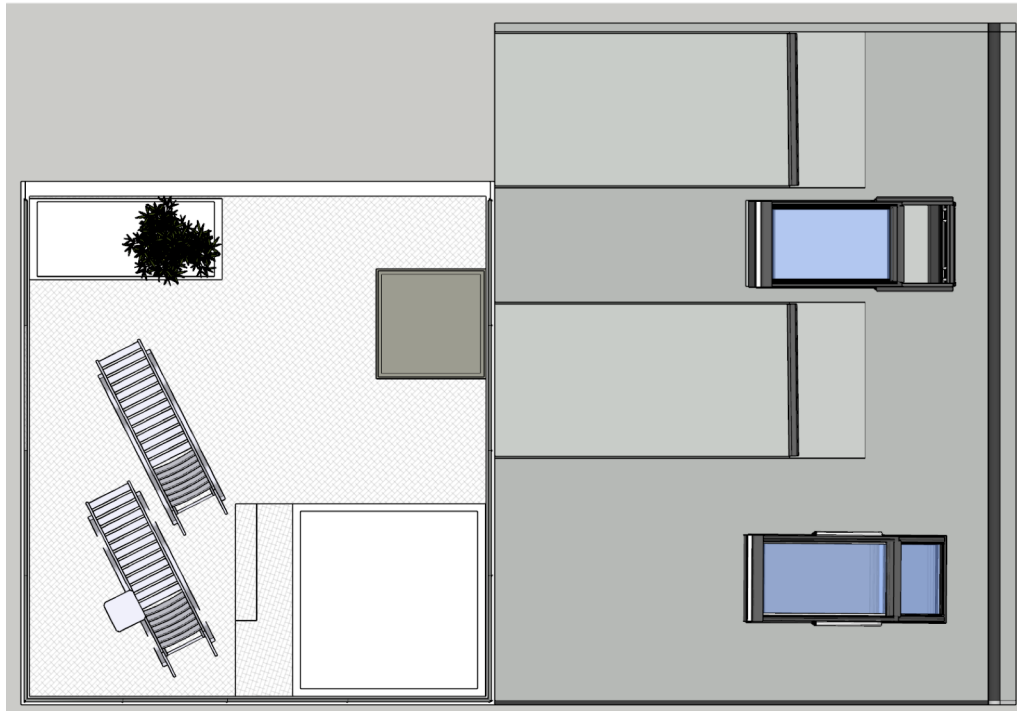

2 DORMITORIOS - TIPOLOGIA ATICO A

Características m2

76,5 m2 + 27,3 m2 Solarium
2 Dormitorios
1 baño
Solarium

Orientación: O
Altura: 6 Atico