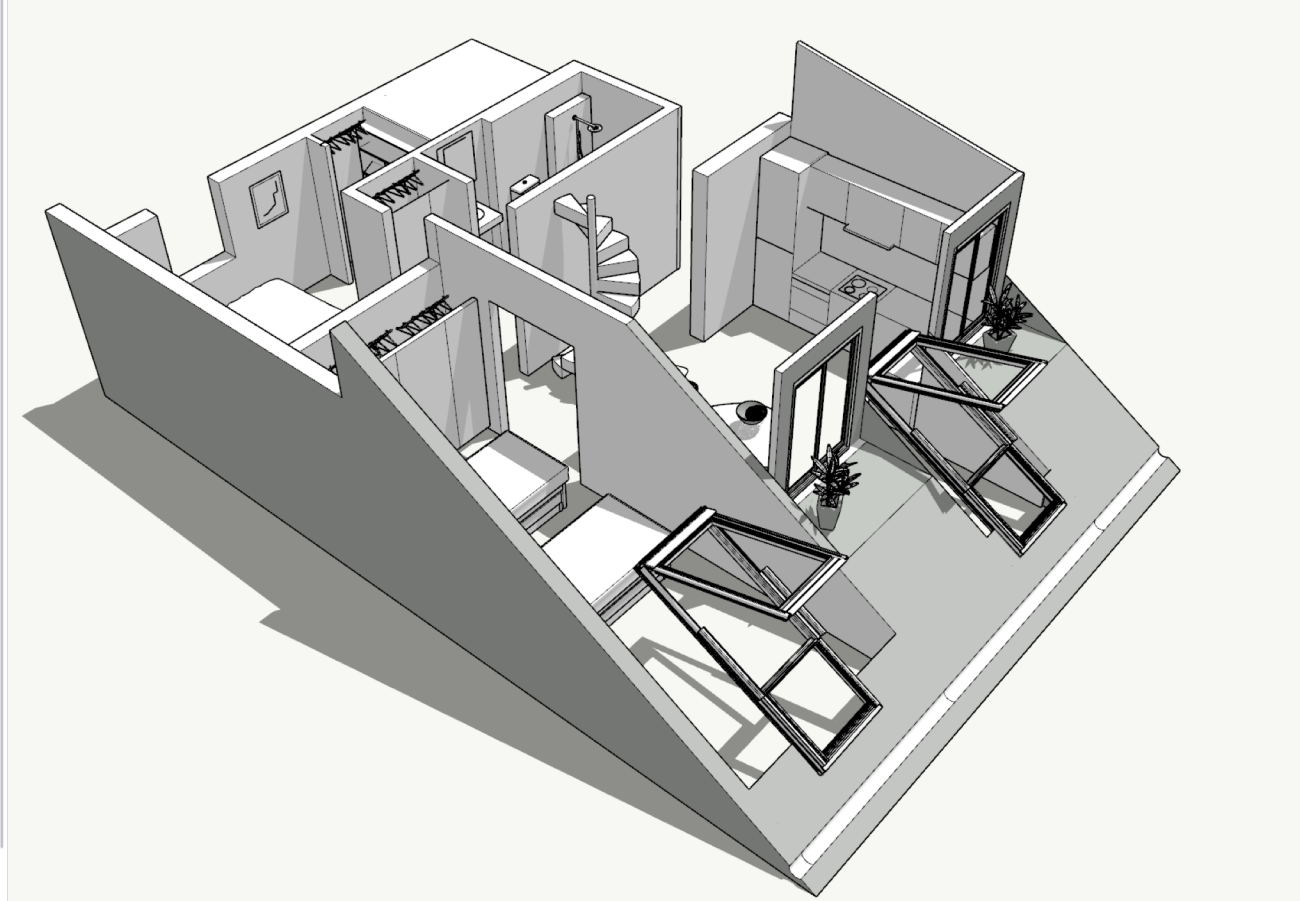

2 DORMITORIOS - TIPOLOGIA ATICO A

Características m2

76,5 m2 + 27,3 m2 Solarium
2 Dormitorios
1 baño
Solarium

Orientación: O
Altura: 6 Atico