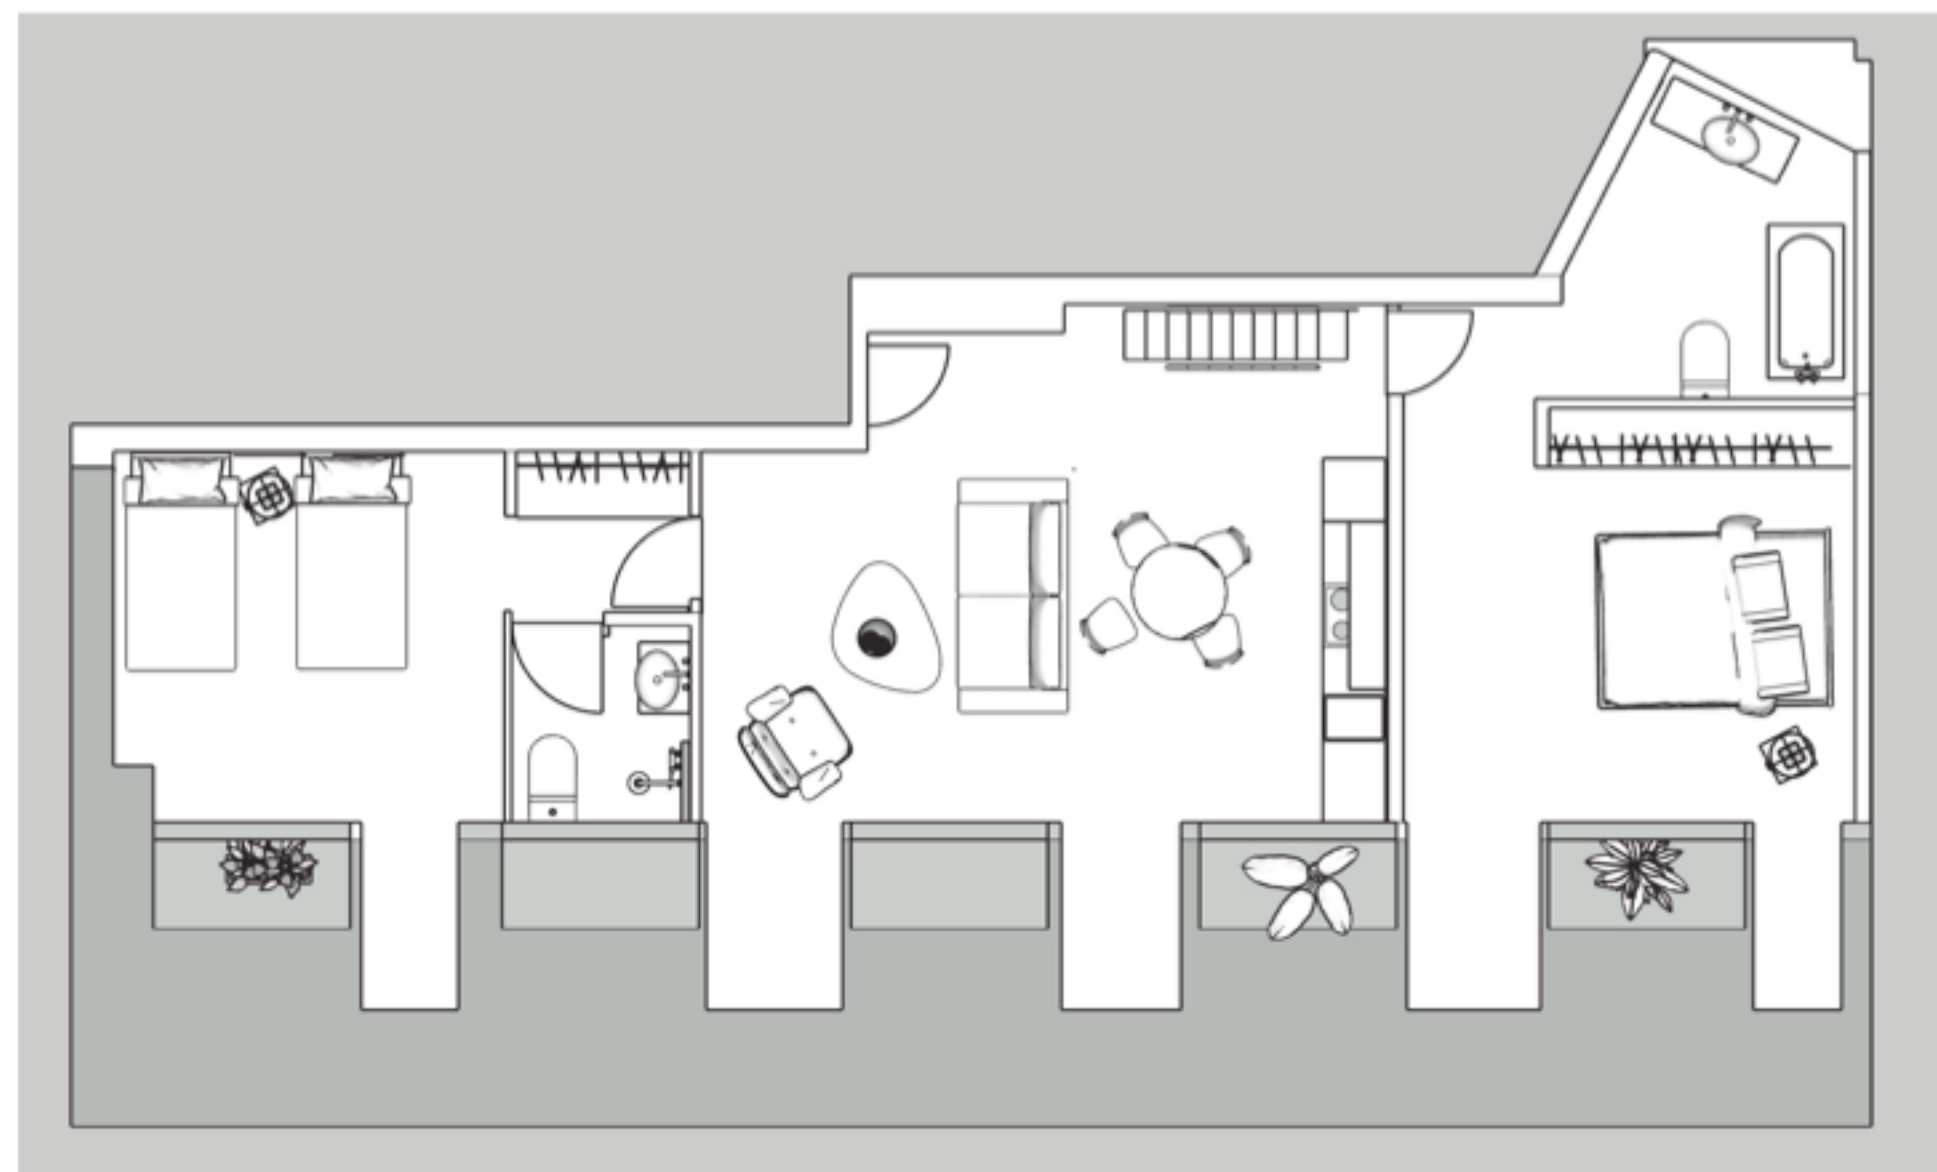

## 2 DORMITORIOS - TIPOLOGIA ATICO C

### Características:

105,1 m2 construidos  
2 Dormitorios  
Terraza y Solarium: 26,25m2

Orientación: Sur  
Altura: 6 Atico