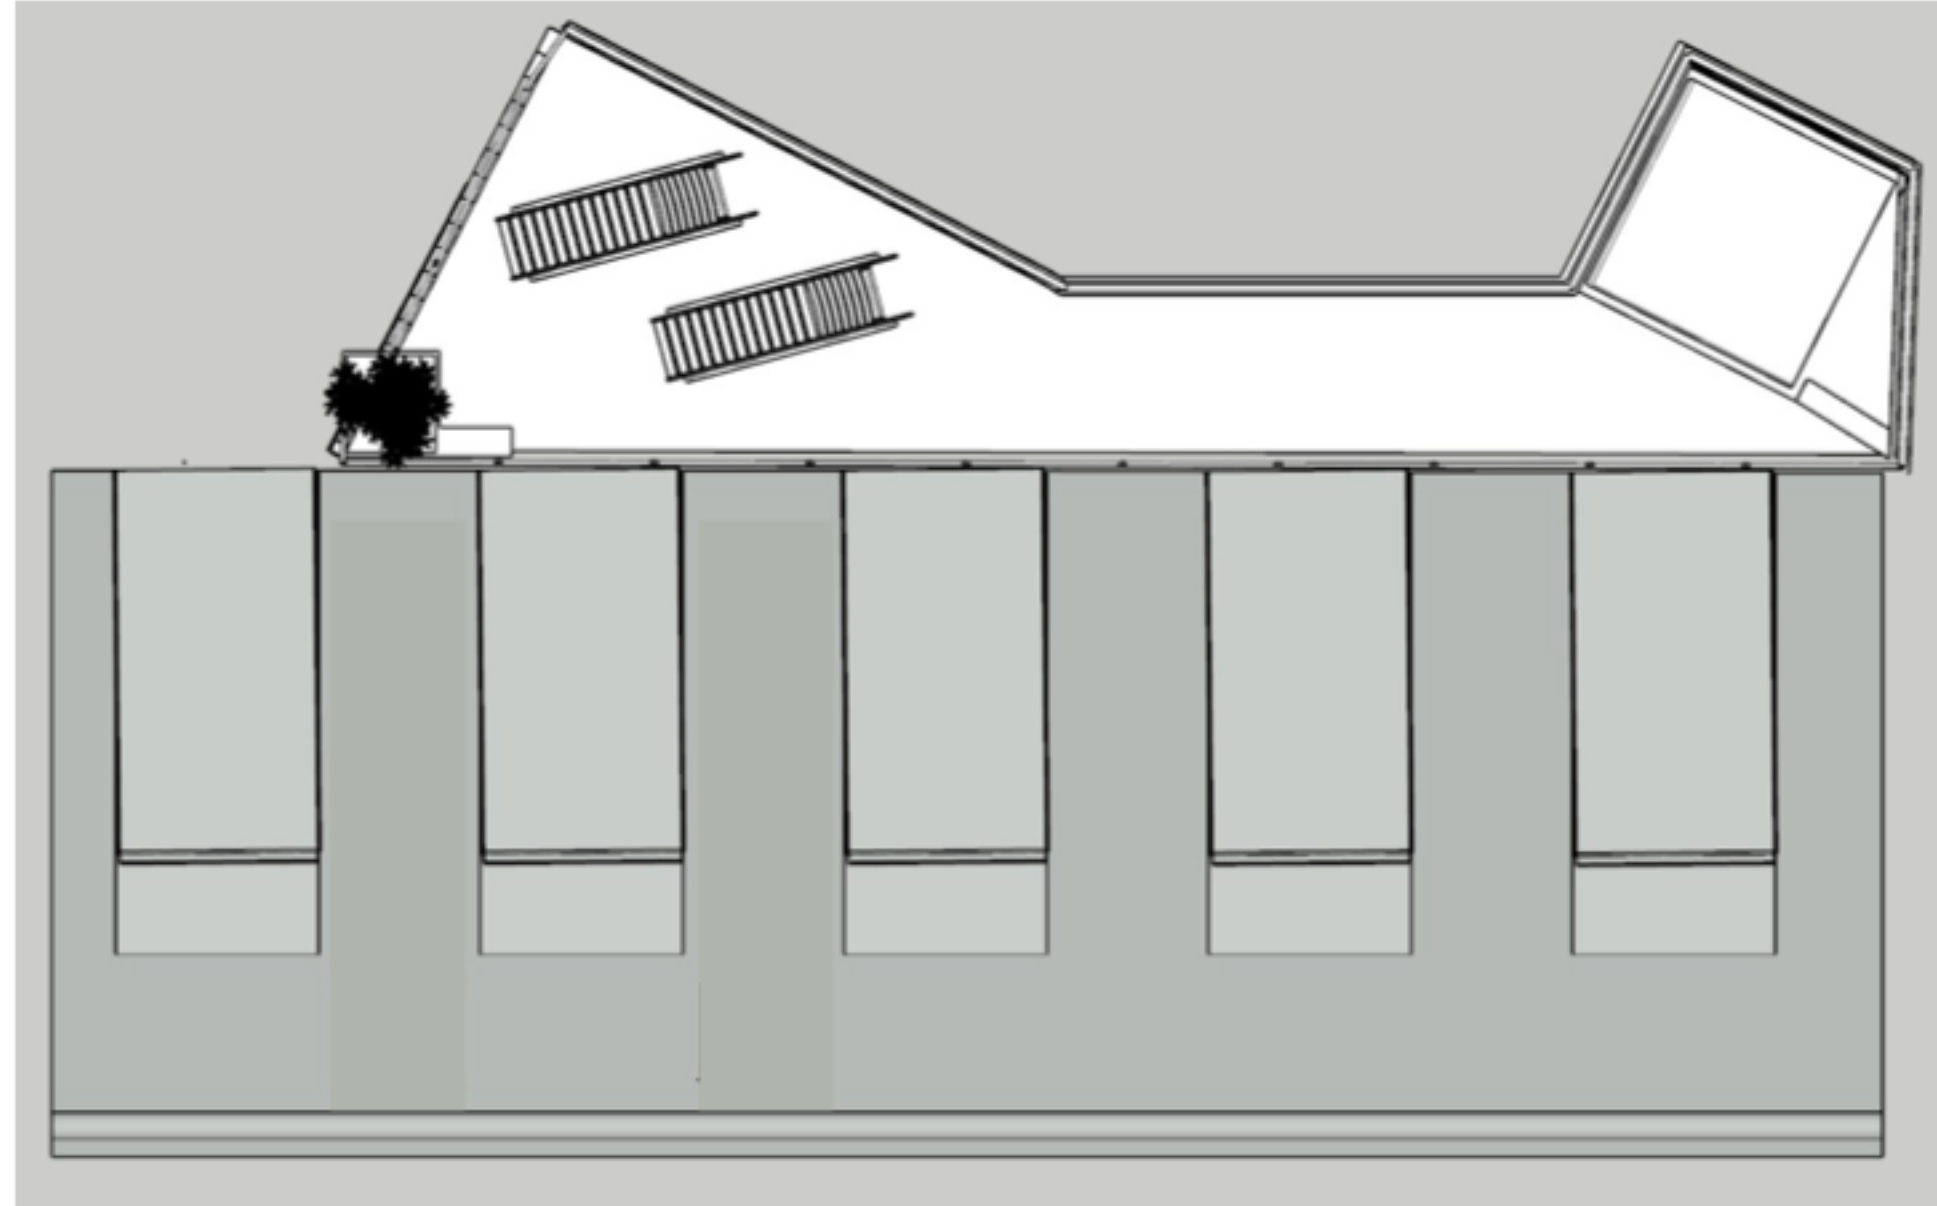

## 2 DORMITORIOS - TIPOLOGIA ATICO C

### Características:

105,1 m2 construidos  
2 Dormitorios  
Terraza y Solarium: 26,25m2

Orientación: Sur  
Altura: 6 Atico