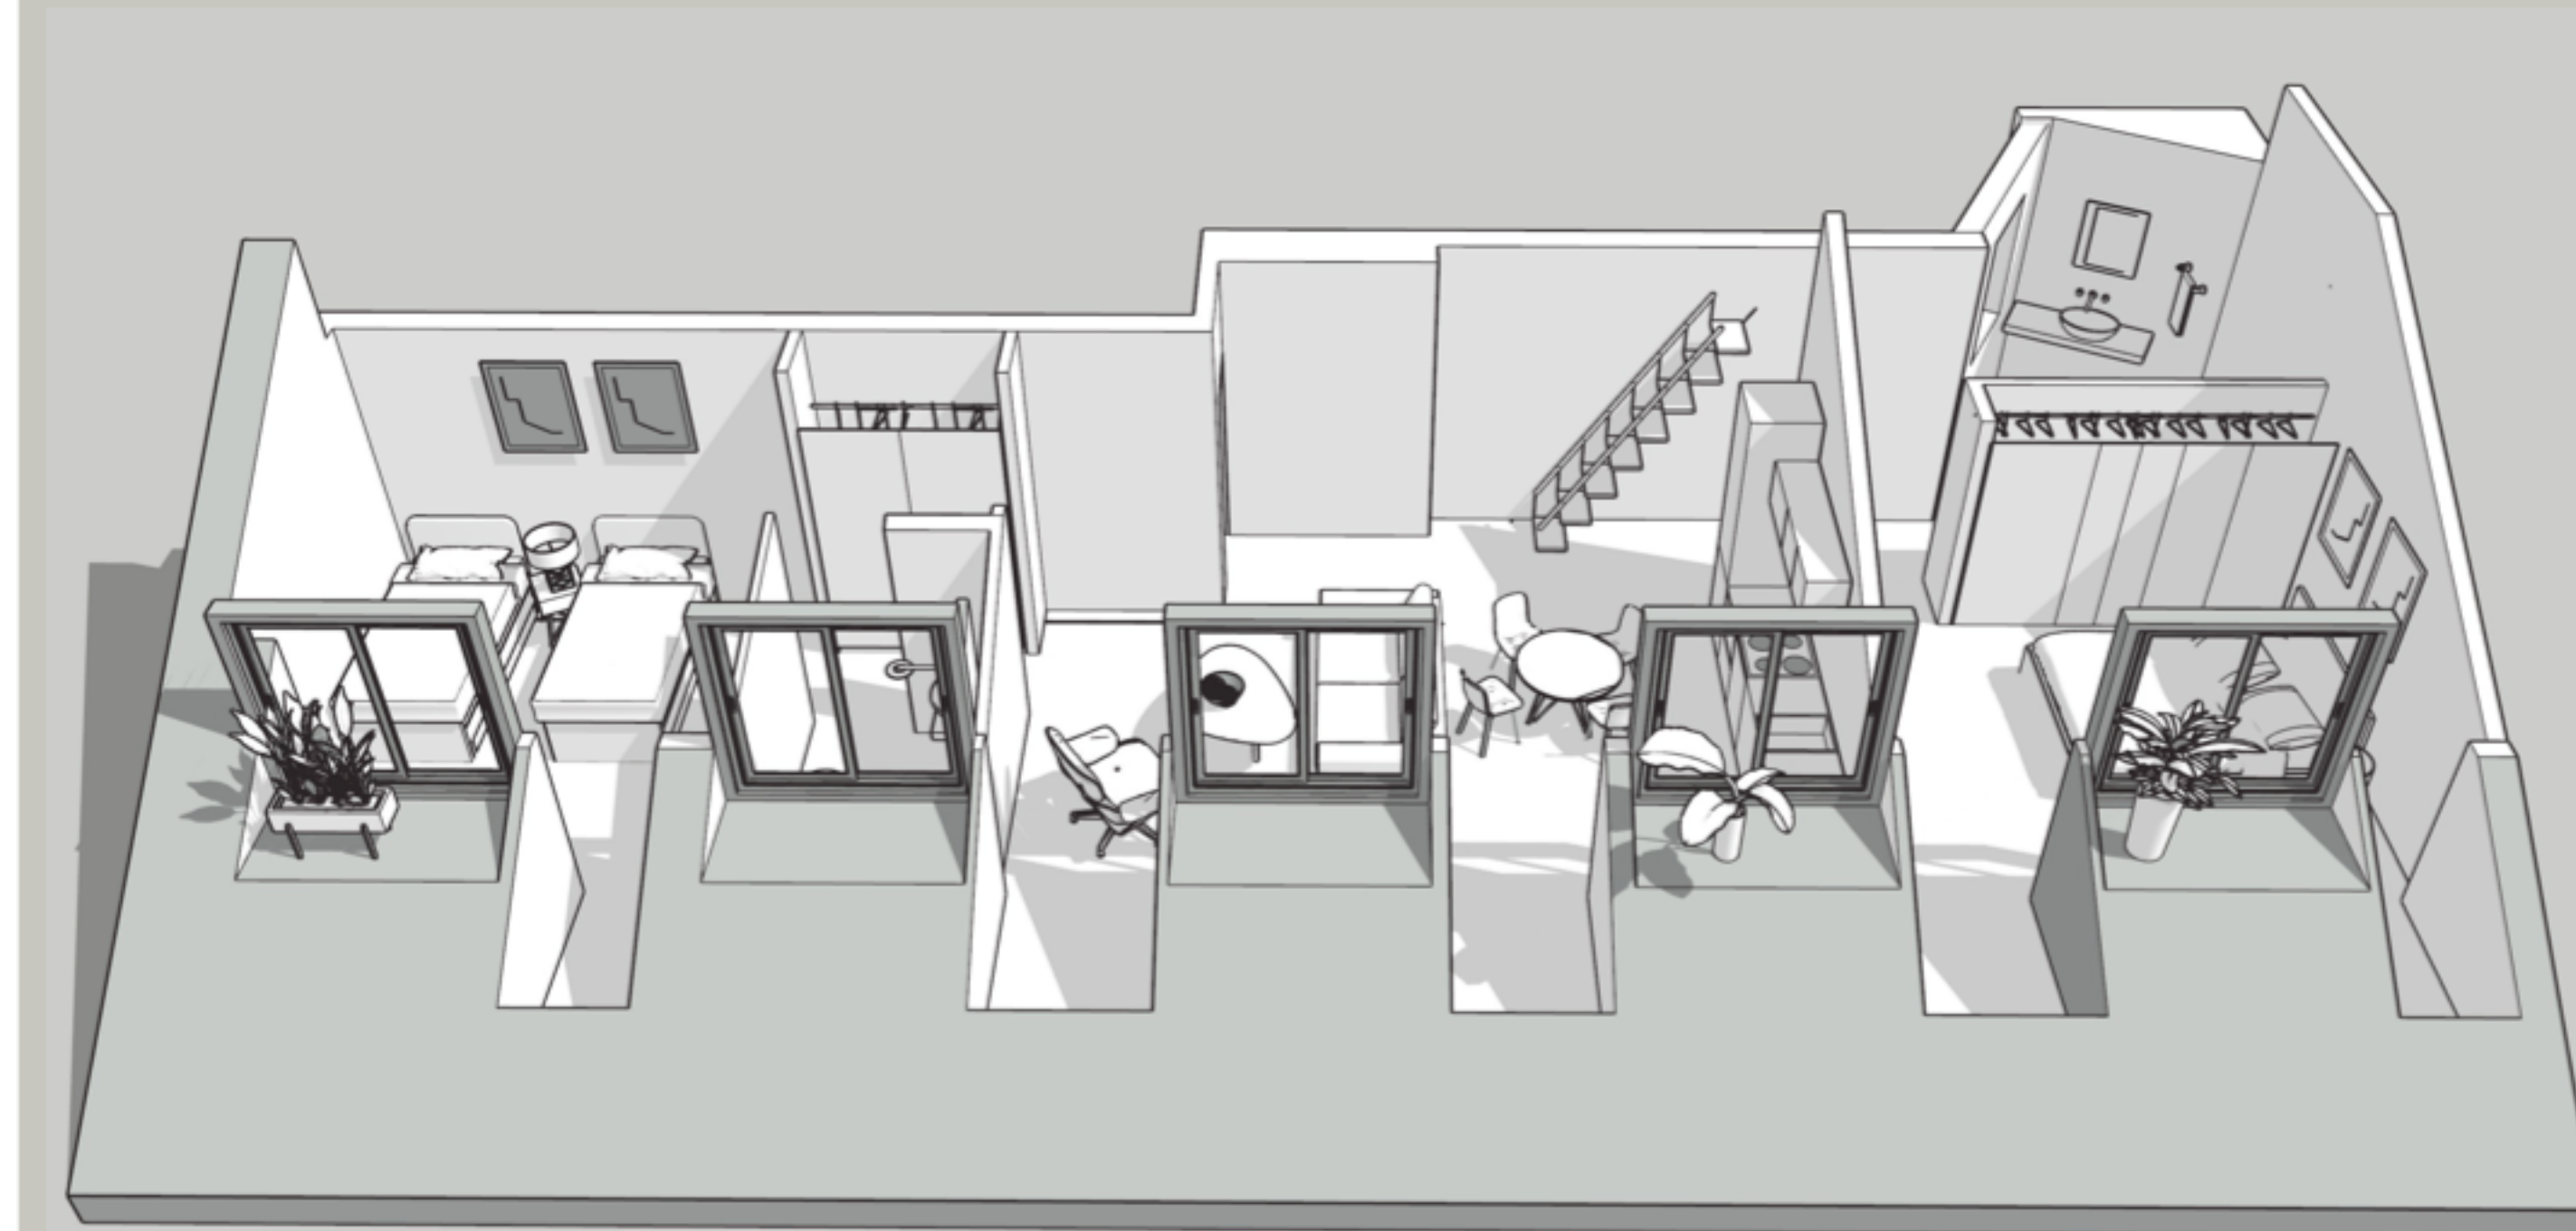

## 2 DORMITORIOS - TIPOLOGIA ATICO C

### Características:

105,1 m2 construidos  
2 Dormitorios  
Terraza y Solarium: 26,25m2

Orientación: Sur  
Altura: 6 Atico